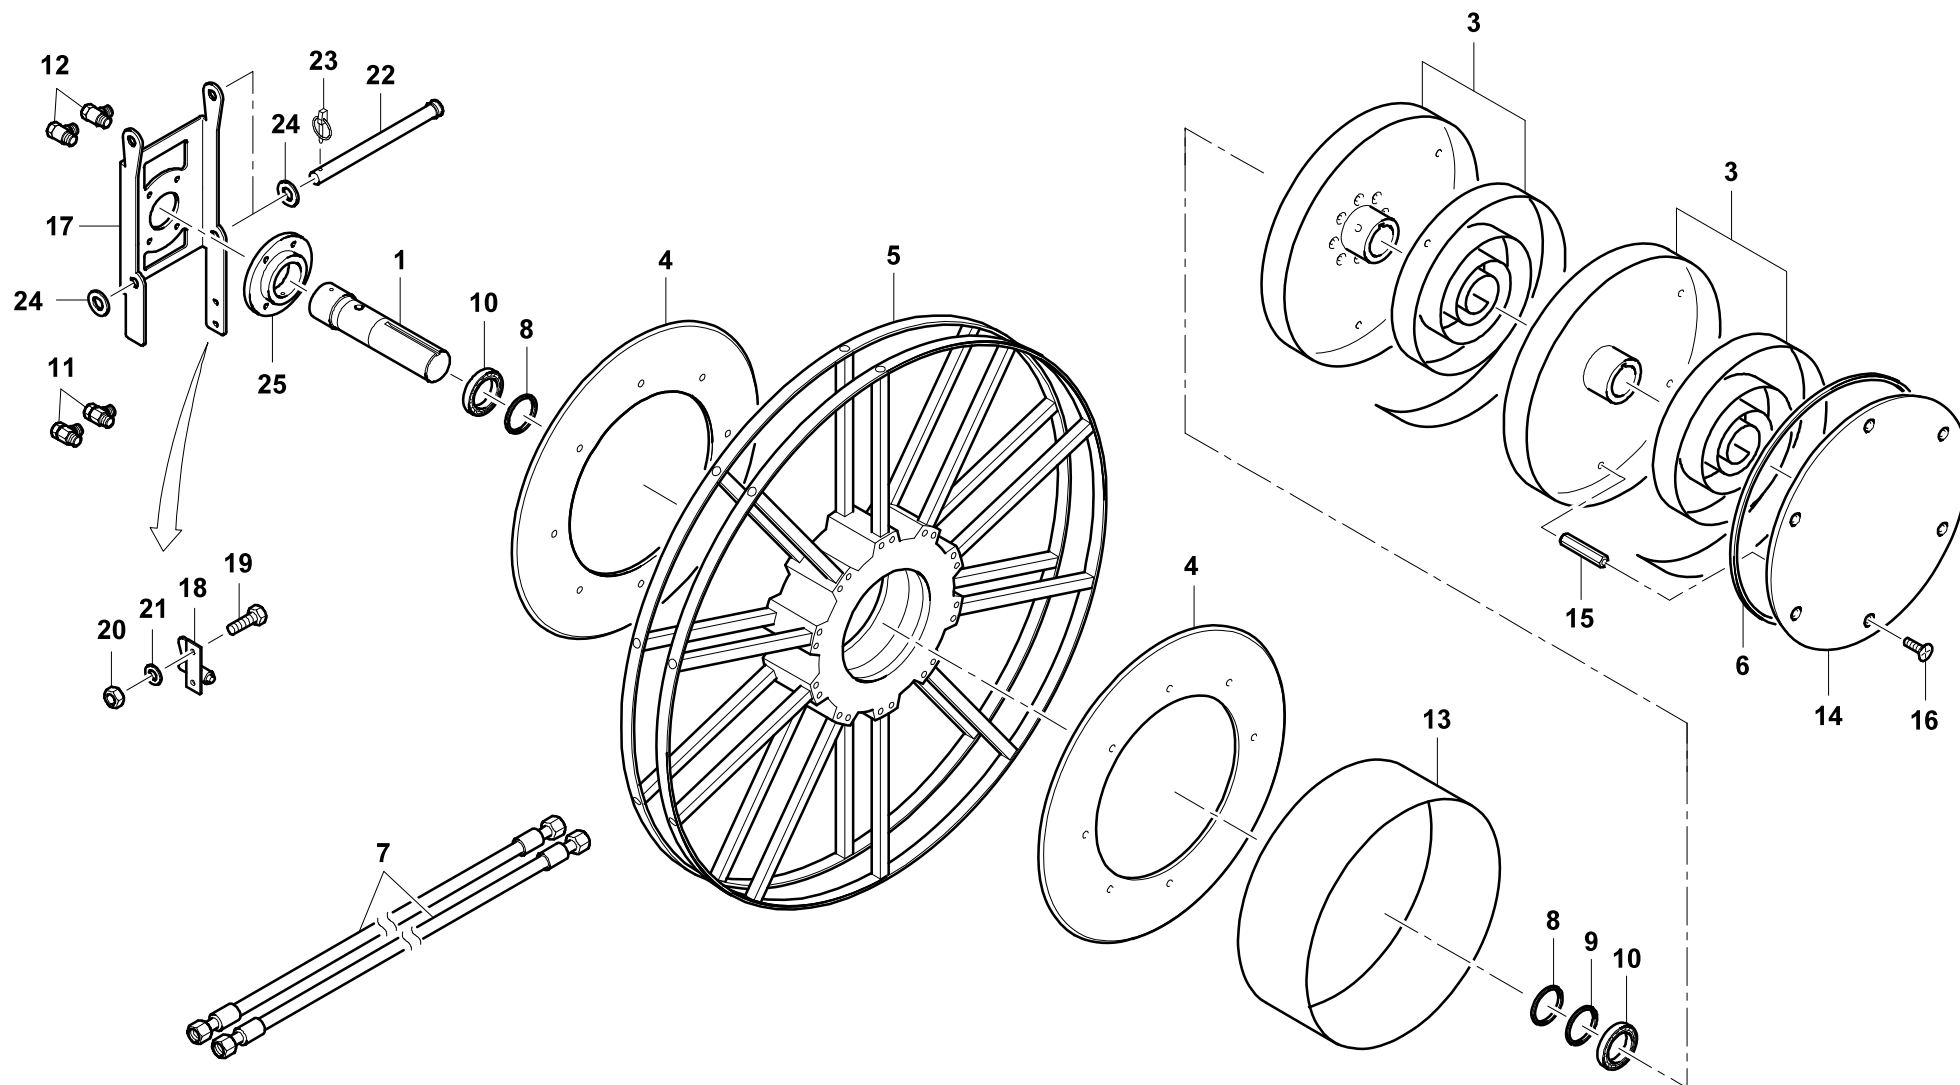

GROVE

FEDERSCHLAUCHTROMMEL

HOSE DRUM

BILDTADEL
PICTORIAL DISPLAY

06.19

3325311-ETL F

1/1

**GMK 3060-2
CAB 2020**

3325311-F-BL01-0619-0000